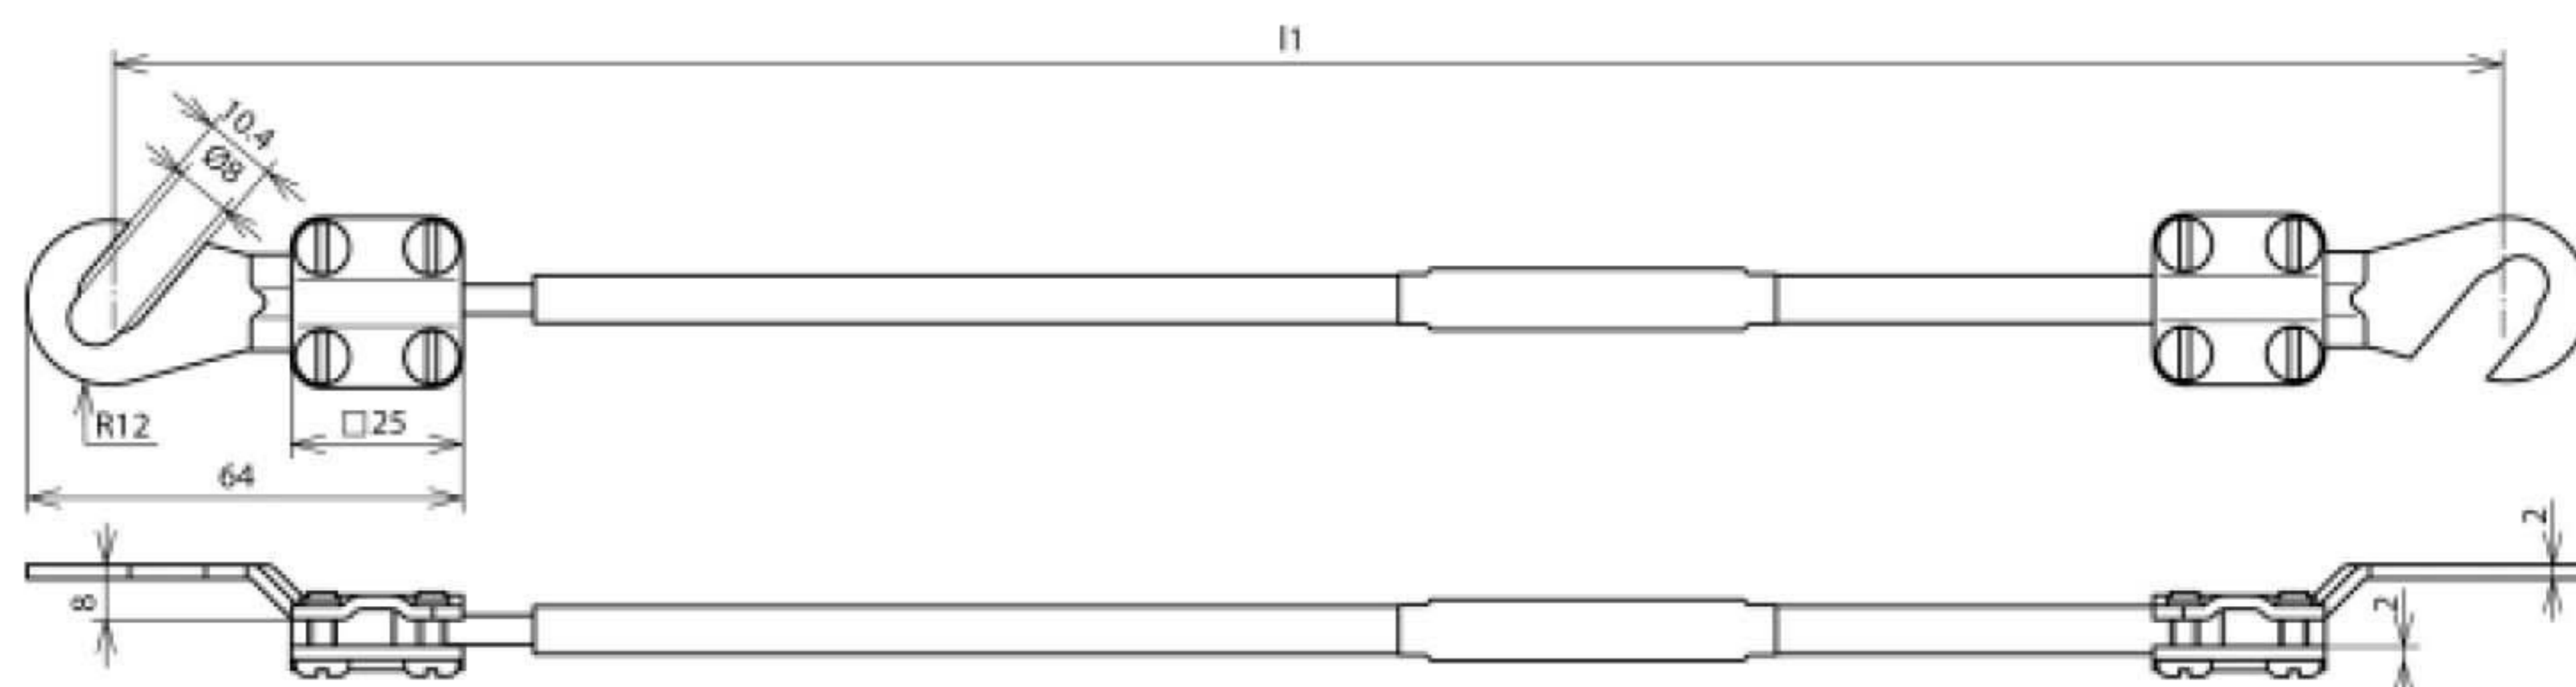

EL16 L25.05M 2KSO 8.10 GG (417 125)

Оригинал может отличаться от изображения

Арт. №	417 125
Сечение кабеля	16 мм ²
Длина кабеля (l1)	25,05 м
Открытый кабельный наконечник	2xM8/M10
Кабель	Си, гибкий
Сечение жилы	0,07 мм
Диапазон рабочих температур	-40 ... +90 °C
Цвет	желто-зеленый
Материал наконечника	Cu/gal Sn
Вес	4,77 kg
Код ТН ВЭД	85369010
Versorgungs-Nr.	6150-12-185-8587
Код GTIN	4013364031890
Упак.	1 шт.