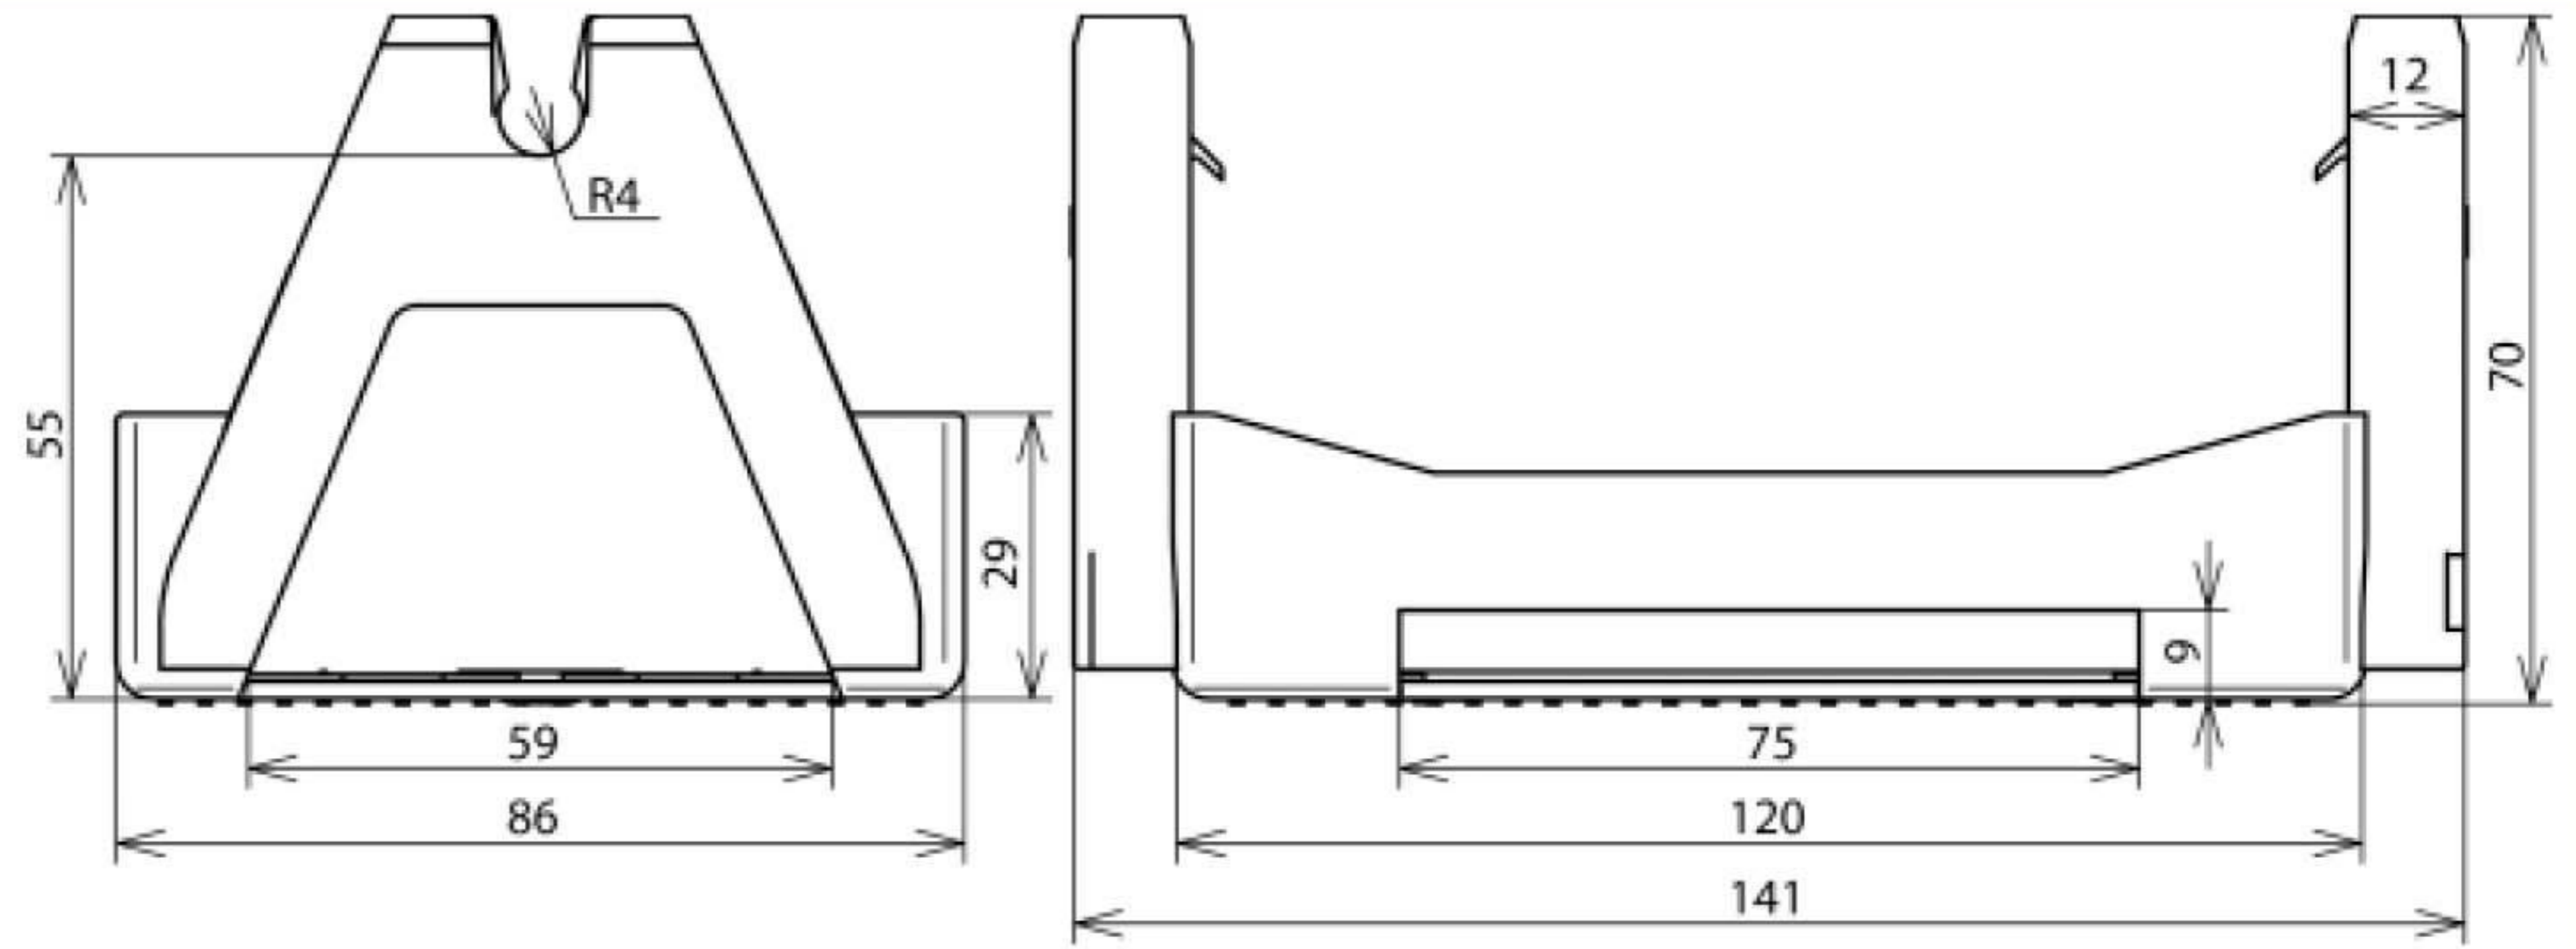

DLH KF2 8 LO 141X86X70 (253 051)

Оригинал может отличаться от изображения

Арт. №	253 051
Крепление проводника	свободное
Материал держателя проводника	пластик
Цвет держателя проводника	черный
Держатель круглого проводника Rd	8 мм
Размеры	141 x 86 x 70 мм
Указание по применению	для плоских кровель с пластиковым, уплотнительным и листовым покрытием
Монтаж	между полосами кровельного материала (~ 300x70мм) (не входят в поставку) и сварки/склейки с ними
Вес	38 g
Код ТН ВЭД	85389099
Код GTIN	4013364079823
Упак.	100 шт.