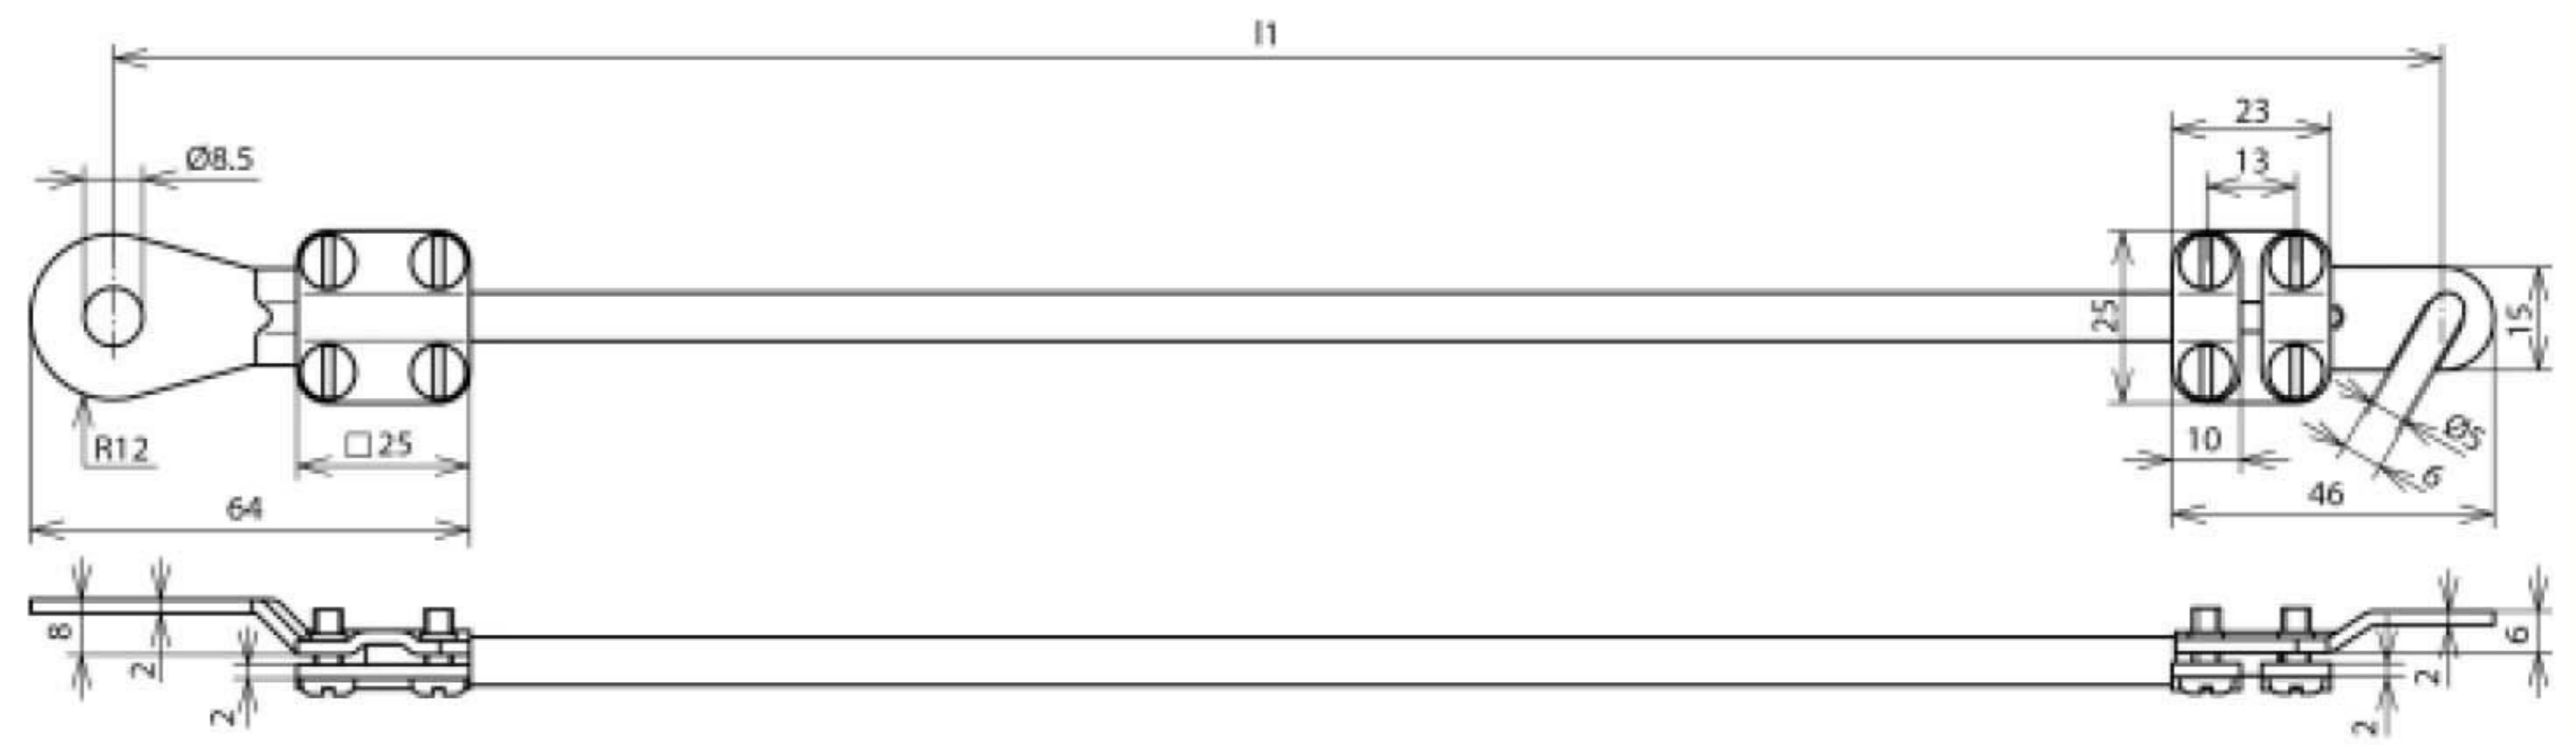

EL10 L2.05M 1KSO 5.6 1KSG 8 (410 520)

Оригинал может отличаться от изображения

Арт. №	410 520
Сечение кабеля	10 мм ²
Длина кабеля (l1)	2,05 м
Открытый наконечник	M5 / M6
Закрытый наконечник	M8
Ø отверстие	8,5 мм
Кабель	Cu, гибкий
Сечение жилы	0,1 мм
Стойкость к рабочему напряжению (AC / DC)	600 В
Диапазон рабочих температур	-40 °C ... +150 °C
Стандарт	VG 95218
Цвет	черный
Материал наконечника	Cu/gal Sn
Вес	300 g
Код ТН ВЭД	85369010
Militärische Bezeichnung	VG 96927 T011 A120
Versorgungs-Nr.	6150-12-196-7606
Код GTIN	4013364029446
Упак.	1 шт.